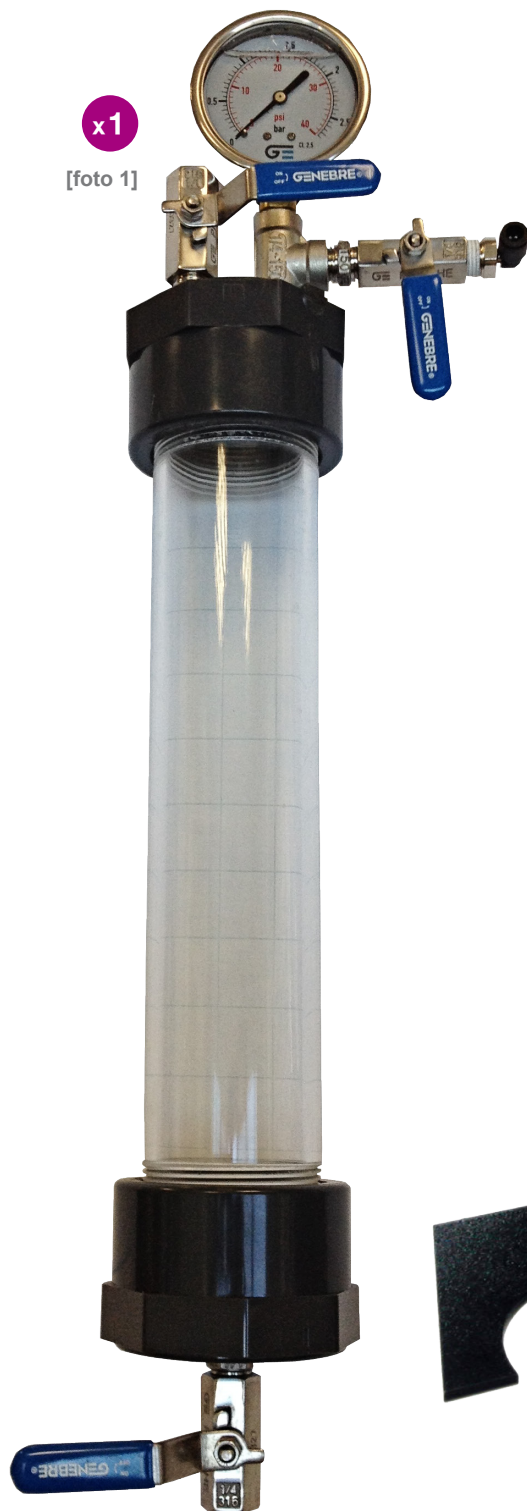

Índice de Colmatación

Ref: 4235L349-P

Material de suministro:

- Índice de colmatación [foto 1]
- Un trípode de 760 mm de altura con un pie de fundición de acero pintada al horno, con distancia entre pies de 210 mm.
- Dos pinzas de 4 dedos con nuez, con apertura de hasta 80 mm. y una longitud total de 160 mm.
- Soporte para filtros de 25 mm. de diámetro.